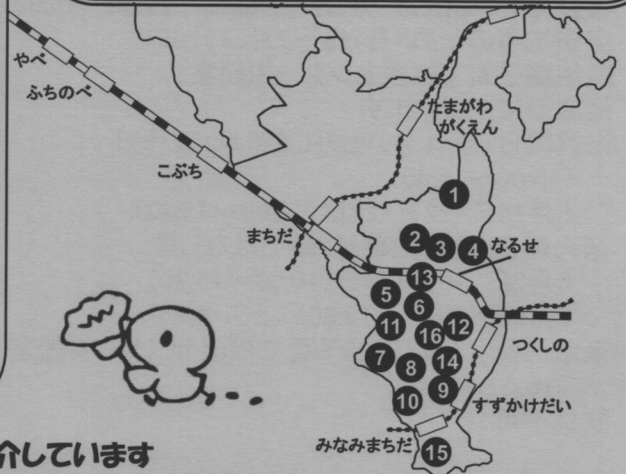

町田市子育てひろば カレンダー (南地域版) 回覧

お住まいの近くの「子育てひろば」をご案内します
どなたでも遊びに来て下さいね
イベントの詳細は各園にお問い合わせください
※天候により変更や中止の場合がありますので
各園にお問い合わせください

5

子育てひろばカレンダー配布場所

「子育てひろばカレンダー」はこの南地域版の他に
「堺」「忠生」「町田」「鶴川」地域版があります
他地域のカレンダーは各市立保育園で配布しています
ぜひご利用ください

南地域版は掲載保育園及び下記の場所で配布しています
南市民センター、なるせ駅前市民センター
総合体育館、子どもセンターばあん
しのはら小児クリニック、小児科高橋医院
豊川小児科内科医院、そうてつローゼン成瀬店
三和小川店 他

町田市子育て情報配信サービス
「ほっとメールまちだ」

町田市から子育ての
「ほっとな情報」
「ほっとする情報」
をお届けします！

QRコードで携帯電話
から手軽にアクセス

↓この南地域版では下記の保育園のイベントについてご紹介しています