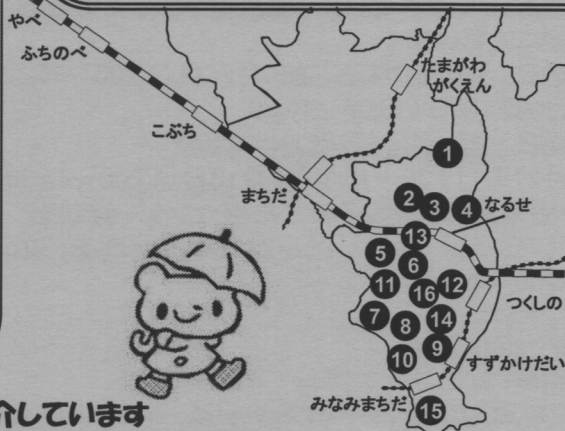

町田市子育てひろば カレンダー (南地域版) 回覧

お住まいの近くの「子育てひろば」をご案内します
どなたでも遊びに来てください
イベントの詳細は各園にお問い合わせください
※天候により変更や中止の場合がありますので
各園にお問い合わせください

子育てひろばカレンダー配布場所

「子育てひろばカレンダー」はこの南地域版の他に
「堺」「忠生」「町田」「鶴川」地域版があります
他地域のカレンダーは各市立保育園で配布しています
ぜひご利用ください

南地域版は掲載保育園及び下記の場所で配布しています
南市民センター、なるせ駅前市民センター
総合体育館、子どもセンターばあん
しのはら小児クリニック、小児科高橋医院
豊川小児科内科医院、そうてつローゼン成瀬店
三和小川店 他

町田市子育て情報配信サービス
「ほっとメールまちだ」

町田市から子育ての
「ほっとな情報」
「ほっとする情報」
をお届けします！

QRコードで携帯電話
から手軽にアクセス

↓この南地域版では下記の保育園のイベントについてご紹介しています