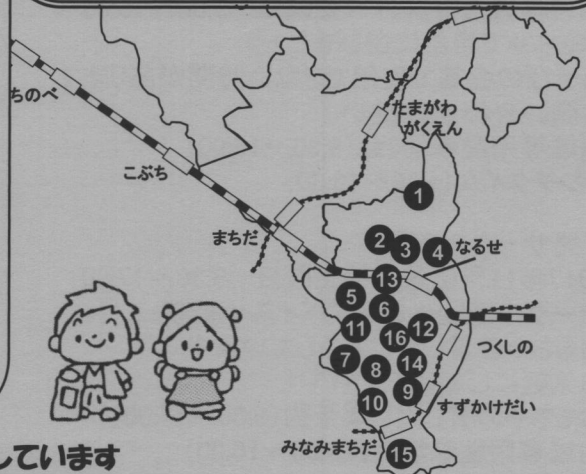

町田市子育てひろば カレンダー (南地域版) 回覧

お住まいの近くの「子育てひろば」をご案内します
どなたでも遊びに来てください
イベントの詳細は各園にお問い合わせください
※天候により変更や中止の場合がありますので
各園にお問い合わせください

子育てひろばカレンダー配布場所

「子育てひろばカレンダー」はこの南地域版の他に
「堺」「忠生」「町田」「鶴川」地域版があります
他地域のカレンダーは各市立保育園で配布しています
ぜひご利用ください

南地域版は掲載保育園及び下記の場所で配布しています
南市民センター、なるせ駅前市民センター
総合体育館、子どもセンターばあん
しのはら小児クリニック、小児科高橋医院
豊川小児科内科医院、そうてつローゼン成瀬店
三和小川店 他

町田市子育て情報配信サービス
「ほっとメールまちだ」

町田市から子育ての
「ほっとな情報」
「ほっとする情報」
をお届けします！

QRコードで携帯電話
から手軽にアクセス

↓この南地域版では下記の保育園のイベントについてご紹介しています