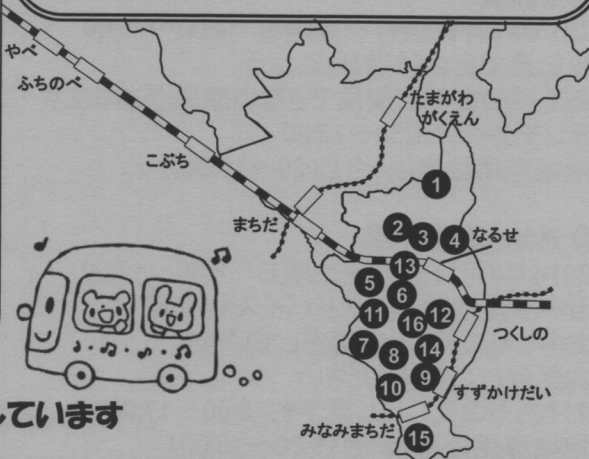

町田市子育てひろば カレンダー (南地域版) 回覧

お住まいの近くの「子育てひろば」をご案内します
どなたでも遊びに来てください
イベントの詳細は各園にお問い合わせください
※天候により変更や中止の場合がありますので
各園にお問い合わせください

子育てひろばカレンダー配布場所

「子育てひろばカレンダー」はこの南地域版の他に
「堀」「忠生」「町田」「鶴川」地域版があります
各地域のカレンダーは町田市役所・市立保育園等で
配布しています ぜひご利用ください

南地域版は下記の場所等で配布しています
南市民センター、なるせ駅前市民センター
総合体育館、子どもセンターばあん
しのはら小児クリニック、小児科高橋医院
豊川小児科内科医院、そうてつローゼン成瀬店
三和小川店 他

町田市子育て情報配信サービス
「ほっとメールまちだ」

町田市から子育ての
「ほっとな情報」
「ほっとする情報」
をお届けします！

QRコードで携帯電話
から手軽にアクセス

↓南地域版では下記の保育園のイベントについてご紹介しています