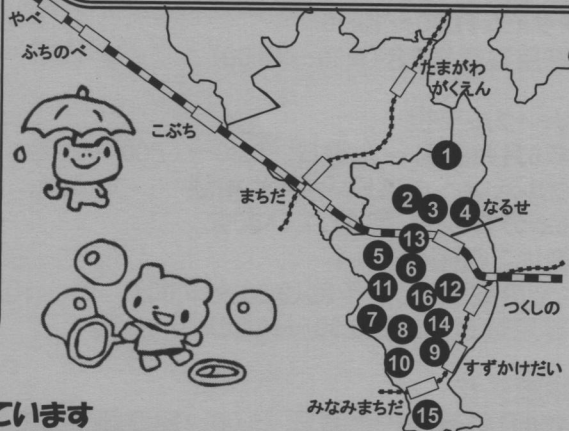

町田市子育てひろば カレンダー (南地域版)

回覧

お住まいの近くの「子育てひろば」をご案内します
どなたでも遊びに来てください
イベントの詳細は各園にお問い合わせください
※天候により変更や中止の場合がありますので
各園にお問い合わせください

子育てひろばカレンダー配布場所

「子育てひろばカレンダー」はこの南地域版の他に
「堺」「忠生」「町田」「鶴川」地域版があります
各地域のカレンダーは町田市役所・市立保育園で
配布しています ぜひご利用ください

南地域版は下記の場所等で配布しています
南市民センター、なるせ駅前市民センター
総合体育館、子どもセンターばあん
しのはら小児クリニック、小児科高橋医院
豊川小児科内科医院、そうてつローゼン成瀬店
三和小川店 他

町田市子育て情報配信サービス
「ほっとメールまちだ」

町田市から子育ての
「ほっとな情報」
「ほっとする情報」
をお届けします！

QRコードで携帯電話
から手軽にアクセス

↓南地域版では下記の保育園のイベントについてご紹介しています