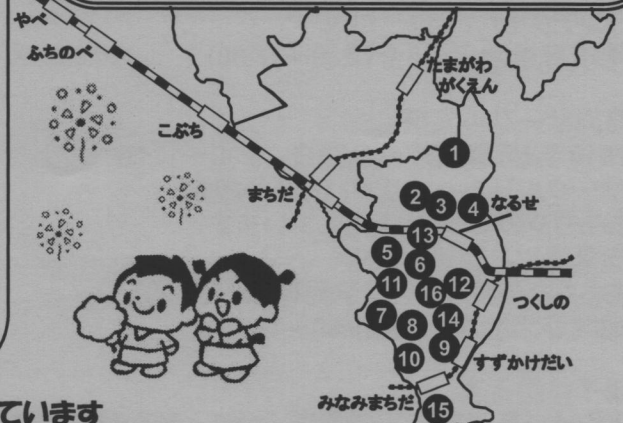

町田市子育てひろば カレンダー (南地域版)

四 覧

お住まいの近くの「子育てひろば」をご案内します
どなたでも遊びに来てください
イベントの詳細は各園にお問い合わせください
※天候により変更や中止の場合がありますので
各園にお問い合わせください

子育てひろばカレンダー配布場所

「子育てひろばカレンダー」はこの南地域版の他に
「堀」「忠生」「町田」「鶴川」地域版があります
各地域のカレンダーは町田市役所・市立保育園で
配布しています ぜひご利用ください

南地域版は下記の場所等で配布しています
南市民センター、なるせ駅前市民センター
総合体育館、子どもセンターばあん
しのはら小児クリニック、小児科高橋医院
豊川小児科内科医院、そうてつローゼン成瀬店
三和小川店 他

町田市子育て情報配信サービス
「ほっとメールまちだ」

町田市から子育ての
「ほっとな情報」
「ほっとする情報」
をお届けします！

QRコードで携帯電話
から手軽にアクセス

↓南地域版では下記の保育園のイベントについてご紹介しています