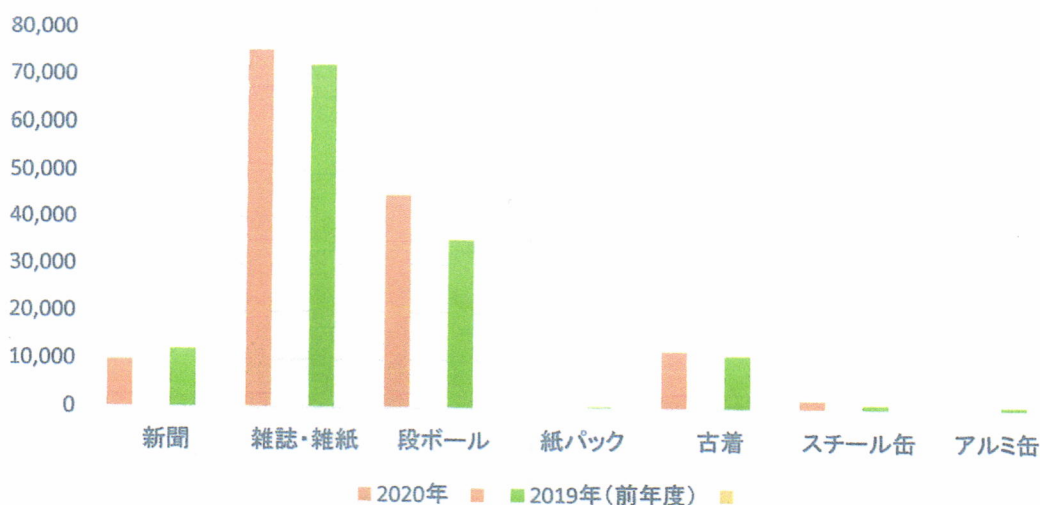

<記>

I、資源別回収状況(内訳)

(単位:kg)

| | 2020年 | 2019年(前年度) | 増 減 |
|-----------|---------|------------|--------|
| 新 聞 | 9,802 | 12,037 | -2,235 |
| 雑 誌・雑 紙 | 75,124 | 71,993 | 3,131 |
| 段 ボ ー ル | 44,860 | 35,379 | 9,481 |
| 紙 パ ッ ク | 275 | 468 | -193 |
| 古 着 | 11,881 | 11,018 | 863 |
| ス チ ー ル 缶 | 1,786 | 1,079 | 707 |
| ア ル ミ 缶 | 43 | 818 | -775 |
| 計 | 143,771 | 132,792 | 10,979 |

前年比8、2%増

(月平均回収量:今年11,981kg(前年11,066kg)でありました。)

II、年度別資源回収量(グラフ)

<お願い>

資源ゴミの回収は、毎週「月曜日」です。

午前8時30分までに必ずお出し下さい。

尚回収当日は、状況により回収が遅くなることもございます。

資源集団回収時は、PPひもから紙ひもを使用して下さい。