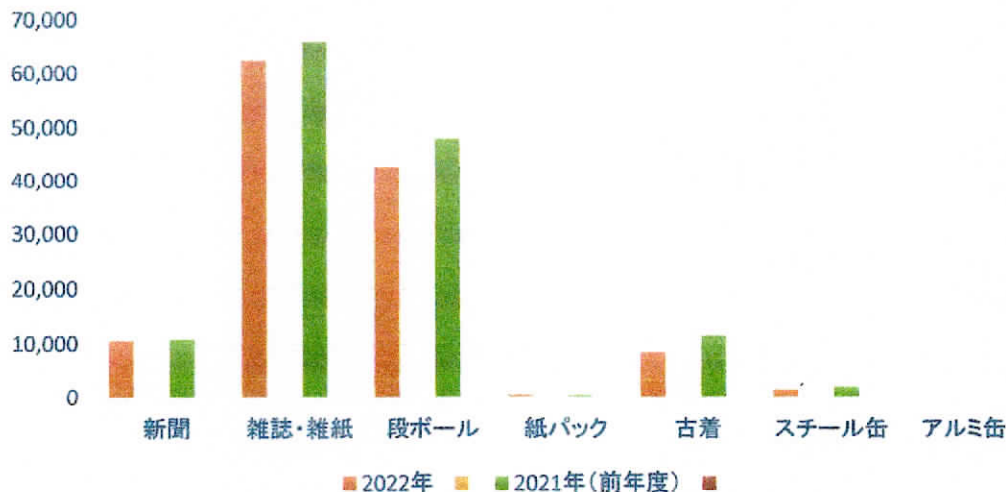

**回 覧**

会員各位

金森中央町内会  
 会 長 細川 客志  
 副会長 佐藤 啓二  
 (資源ゴミ推進担当)

**『2022年1月～12月まで資源ゴミ回収実績報告』**

会員の皆様には、日ごろ町内会の活動にご理解ご協力を賜り誠に有難うございます。  
 お陰様で資源集団回収は、下記の通り2022年度の実績集計が纏まりましたので、ご報告致します。  
 尚、奨励金は「安心・安全」な町づくり等に使用させて頂いております。今年は昨年に比べ91%の実績になり、  
 大幅に目標をクリア出来ませんでした。原因としてコロナ禍の影響と、今までに無いほどの会員様からの  
 「まだ回収にこない?」「夜になっても回収されない?」「回収は止めたの?」等多く町内会に電話連絡があった事、  
 又直接大興資源様に問合せをしていただいた事などお聞きした1年でした。会員様からの連絡は、大興資源様に  
 その都度連絡を入れ「回収に来てない」「回収漏れがある」「回収時間の一律化」を強く申し入れを行っています。  
 今後もより一層のご理解とご協力をお願いします、ご報告とさせていただきます。

<記>

I、資源別回収状況(内訳)		(単位:kg)		
		2022年	2021年(前年度)	増 減
新 聞		10,635	10,857	-222★
雑 誌・雑 紙		62,424	65,924	-3,500★
段 ボ ー ル		42,570	47,890	-5,320★
紙 パ ッ ク		514	420	94
古 着		8,376	11,499	-3,123★
ス チ ー ル 缶		1,463	1,906	-443★
ア ル ミ 缶		83	24	59
計		126,065	138,520	-12,455 前年比9,0%減

(月平均回収量:今年10,505kg(前年11,543kg)でありました。)

II、年度別資源回収量(グラフ)

<お願い>

**資源ゴミの回収は、毎週「月曜日」です。**  
**ご指定場所に午前8時30分までにお出し下さい。**  
**資源集団回収時は、紙ひもで束ねてお出し下さい。新聞・雑誌・段ボール等**  
**その日の状況により遅くなることもございます。ご了承ください。**

以 上