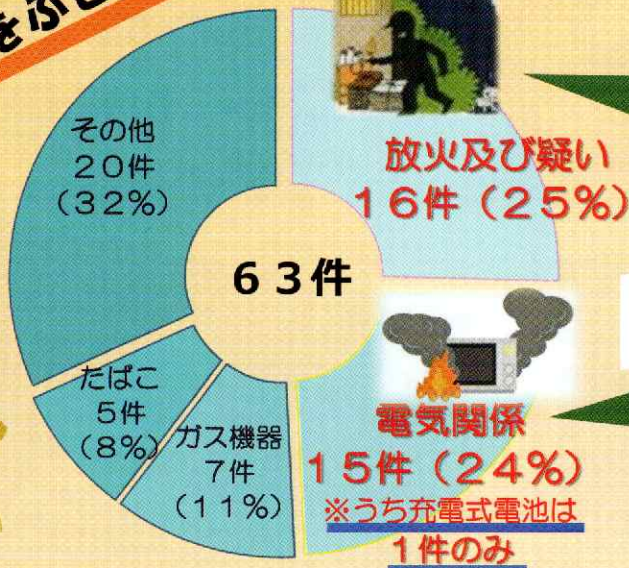

回覧

ほのお

2023.11 No.173

秋の火災予防運動

11月9日(木)
～15日(水)

はたらく消防の写生会審査会

防衛・防災・防犯活動展
2023

令和5年度全国少年消防クラブ交流大会
町田消防少年団 準優勝!

自衛消防技術発表会で
起震車体験

令和5年度東京消防庁火災予防標語

目で確認 声出し確認 火の用心

作者 ^{いわさき}岩崎 ^{くるみ}公瑠美さん(清瀬市在学)

町田市の火災の原因と 火災をふせぐポイント

町田市内の火災原因別件数（速報値）
（令和5年1月～6月）

- ・ごみは決められた日時に出しましょう。
- ・住まいの周りに燃えやすいものは置かないようにしましょう。

- ・電気製品などの取扱い説明書をよく確認しましょう。
- ・古い電気製品は使用を控えましょう。

リチウムイオン電池などの
小型充電式電池による火災
が減少しました！

モバイルバッテリー

電子たばこ

スマートフォン

充電式カミソリ

引き続き **ごみの分別** にご協力を

こんな火災にもご注意！ 着衣着火

- ◆朝7時台と夕方6時台に多く発生
- ◆着衣着火の原因の8割は「こんろ」使用時
- ◆受傷者は、年齢が上がるごとに多く発生し
ご高齢の方は重症化することも