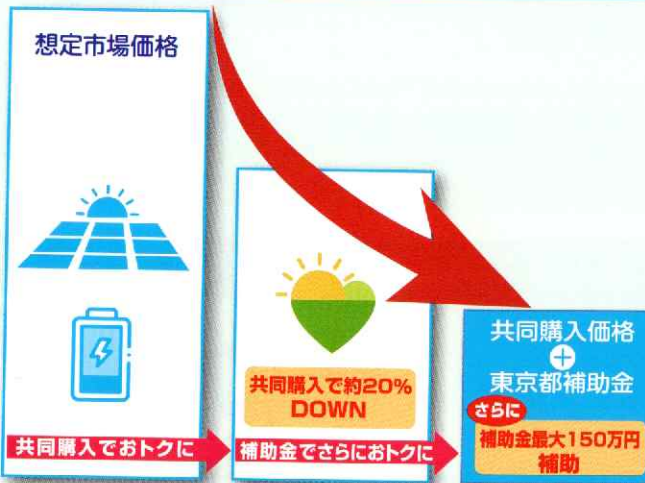

好評につき
2次募集開始 **12/20** まで

災害時の停電対策にも!

住宅用・事業用
10kW未満

共同購入事業と補助金で 太陽光パネル・蓄電池をおトクに購入するチャンス!

切り取りチケット付き

簡単登録ですぐに
お見積り確認!

共同購入と補助金で想定市場価格の約 **1/3** に!

平均的サイズ太陽光パネル(3kW)・蓄電池(7kWh)を設置した場合の価格イメージ

共同購入で想定市場価格から **約20%OFF**

東京都補助金を活用で **最大150万円補助**

共同購入価格と東京都補助金を活用すると
想定市場価格と比べて購入価格が約 **1/3** になり
おトクです。

※補助金の詳細な交付要件等は以下のHPをご覧ください。
https://www.tokyo-co2down.jp/subsidy/adiabatic_solor

選べる施工費込みのプラン

- 1 太陽光パネル**
発電した電気を自家消費電気代を節約!
- 2 太陽光パネル+蓄電池**
昼間発電した電気を夜間に使えて、災害対策にも!
- 3 蓄電池**
太陽光パネル既設卒FITにオススメ!