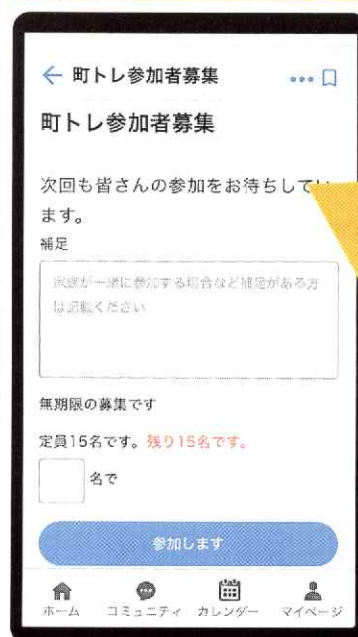

イベント参加者の出欠を取っている例

募集機能を使うことで、例えば町トレなど、イベント参加者の出欠をとることができます。

予定が変わった時でも、再度出欠情報を入力すれば瞬時に反映されます。

登録は、スマートフォンまたはPCから

<https://ichi-no-ichi.com>へ接続

詳しい登録方法は裏面へ→