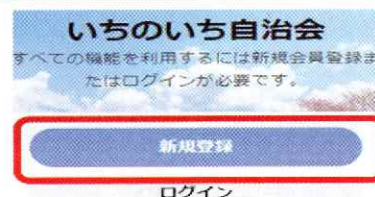

4 スマホの電話番号で登録

- 電話番号、パスワードを送信
- ショートメッセージに届いたコードを入力

メールアドレスで登録

- メールアドレス、パスワードを送信
- 登録したメールアドレスに届いたURLを選択

- 5 氏名、住所などの情報を入力し、登録完了！

問合せ先

町田市市民協働推進課(☎042-724-4358/FAX050-3085-6517)

小田急電鉄「いちのいち」運営事務局(✉odakyu-ichi.no.ichi@odakyu-dentetsu.co.jp)