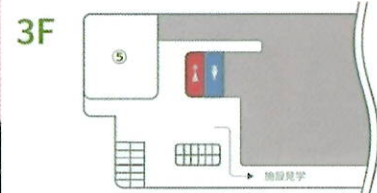

回覧

3R まなび フェスタ

2025年3月15日（土）
10:00~15:00

会場 町田市バイオエネルギーセンター

注意事項

駐車場は有料にて利用できますが、台数に限りがございます。
できるだけ公共の交通機関をご利用ください。

<https://machidashi-bioenergycenter.com/>

東京都町田市下小山田町3160番地

イベント当日 03-6804-7638

協力

桜美林大学 町田市バイオエネルギーセンターイベント実行委員会
和光大学 地域連携研究センター地域応援プロジェクト参加学生

作成 和光大学3年 さとう

会場マップ

キッチンカーも来るよ