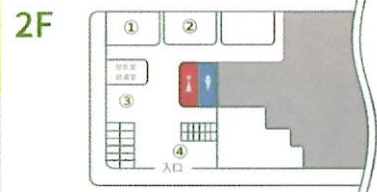

回覧

3R まなび フェスタ

2025年3月15日（土）
10:00~15:00

会場 町田市バイオエネルギーセンター

注意事項

駐車場は有料にて利用できますが、台数に限りがございます。
できるだけ公共の交通機関をご利用ください。

<https://machidashi-bioenergycenter.com/>

東京都町田市下小山田町3160番地

イベント当日 03-6804-7638

協力

桜美林大学 町田市バイオエネルギーセンターイベント実行委員会
和光大学 地域連携研究センター地域応援プロジェクト参加学生

作成 和光大学3年 さとう

会場マップ

キッチンカーも来るよ